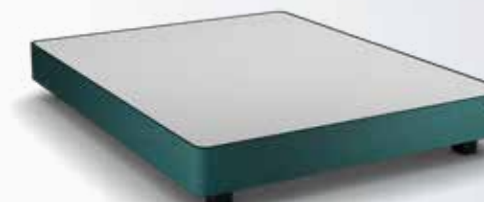

SOMMIER GLASGOW

- Plateau grand confort Aéroflex® (100% PES) qui contribue au confort d'accueil et à l'aération de la literie • Lattes passives en bois de sapin • Masses d'angle arrondies • Jeu de pieds intérieur pour faciliter le ménage • Hauteur 21 cm • Disponible en tissu déco