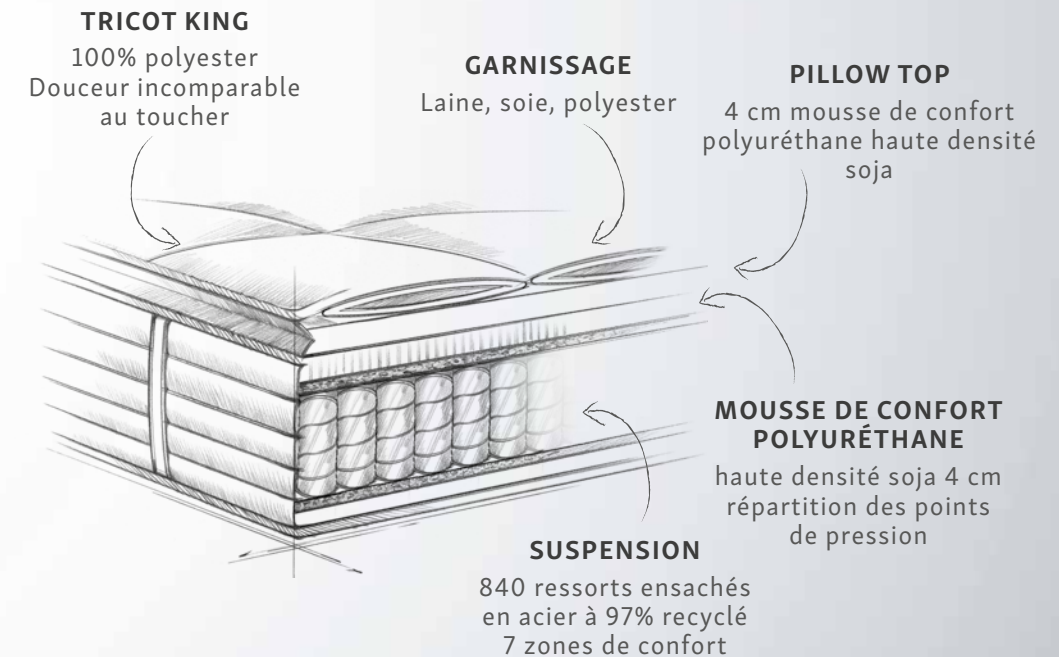

TRICOT KING
100% polyester
Douceur incomparable
au toucher

GARNISSAGE
Laine, soie, polyester

PILLOW TOP
4 cm Cosy Foam :
confort d'accueil Ultra Soft

LATEX
4 cm :
grande élasticité

SUSPENSION
840 ressorts ensachés
en acier à 97% recyclé
7 zones de confort

RESSORTS
ENSACHÉS

ACCUEIL MOELLEUX
ET SOUTIEN FERME

HAUTEUR

CARÉNAGE
MOUSSE
POLYURÉTHANE

GARANTIE

Westminster

LA SOMPTUEUSE ALCHIMIE D'UN PILLOW TOP OFFRANT UN CONFORT TONIQUE, D'UNE MOUSSE POLYURÉTHANE ALVÉOLAIRE À L'ÉLASTICITÉ EXCEPTIONNELLE ET DES RESSORTS ENSACHÉS APPORTANT UN SOUTIEN PARFAIT POINT PAR POINT POUR UN SOMMEIL MAJESTUEUX.