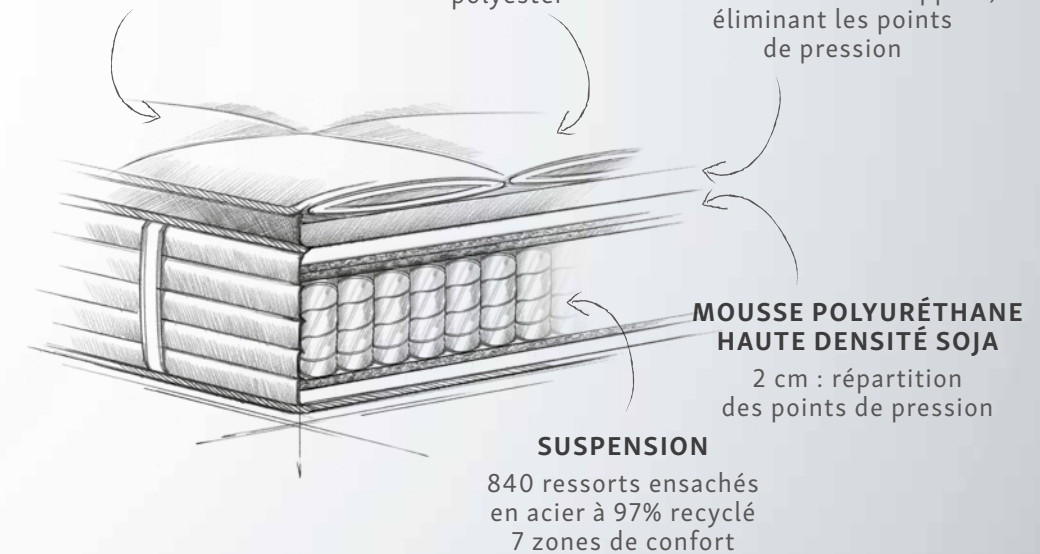

Notting Hill

JOYAU CACHÉ DES MOUSSES POLYURÉTHANES
À EFFET MÉMOIRE DE FORME,
NOTTING HILL SUPPRIME CHAQUE POINT DE PRESSION
POUR LAISSER PLACE À UN CONFORT ENVELOPPANT,
TOUT SIMPLEMENT.

TRICOT KING
100% polyester
Douceur incomparable
au toucher

GARNISSAGE
Laine, soie,
polyester

TOP INSIDE
Mousse polyuréthane
à effet mémoire de forme
5 cm : accueil enveloppant,
éliminant les points
de pression

RESSORTS
ENSACHÉS

ACCUEIL
ENVELOPPANT
ET SOUTIEN FERME

38
CM
HAUTEUR

CARÈNAGE
MOUSSE
POLYURÉTHANE

10
ANS
GARANTIE