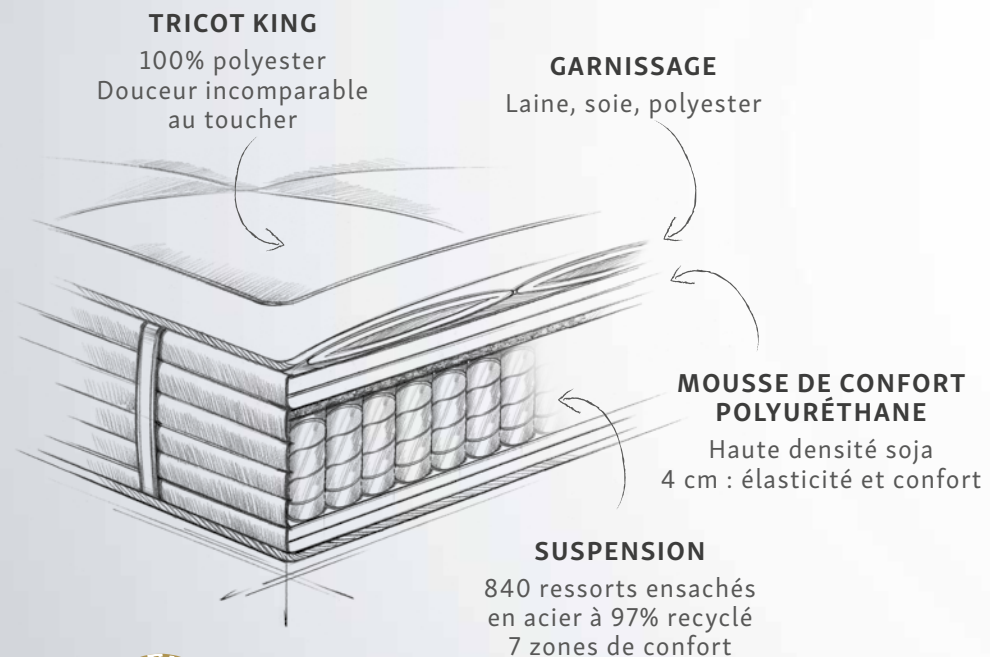

Kensington

UN OBJET RARE POUR TOUS LES CONNAISSEURS DE FERMETÉ. AVEC SA MOUSSE D'ACCUEIL POLYURÉTHANE HAUTE DENSITÉ ASSOCIÉE À UNE SUSPENSION FERME AVEC RESSORTS ENSACHÉS, KENSINGTON PROCURE UNE INCROYABLE SENSATION D'ÉLASTICITÉ ET DE CONFORT.